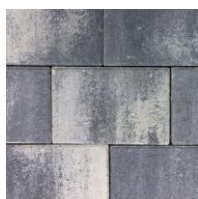

### Dostupne boje:

siva

cappuccino

crveno-bazalt prošarana

sivo-crno-bijela

sahara

srebrno prošarana

Dimenzije (cm):		€/m <sup>2</sup>					
U paleti:	Visina	siva	cappuccino	crv-baz	s-c-b	sahara	srebrno
30x20x6-9kom, 20x20x6-8kom, 10x20x6-5kom	6cm	24,30 €	32,97 €	34,93 €	32,97 €	34,93 €	32,97 €